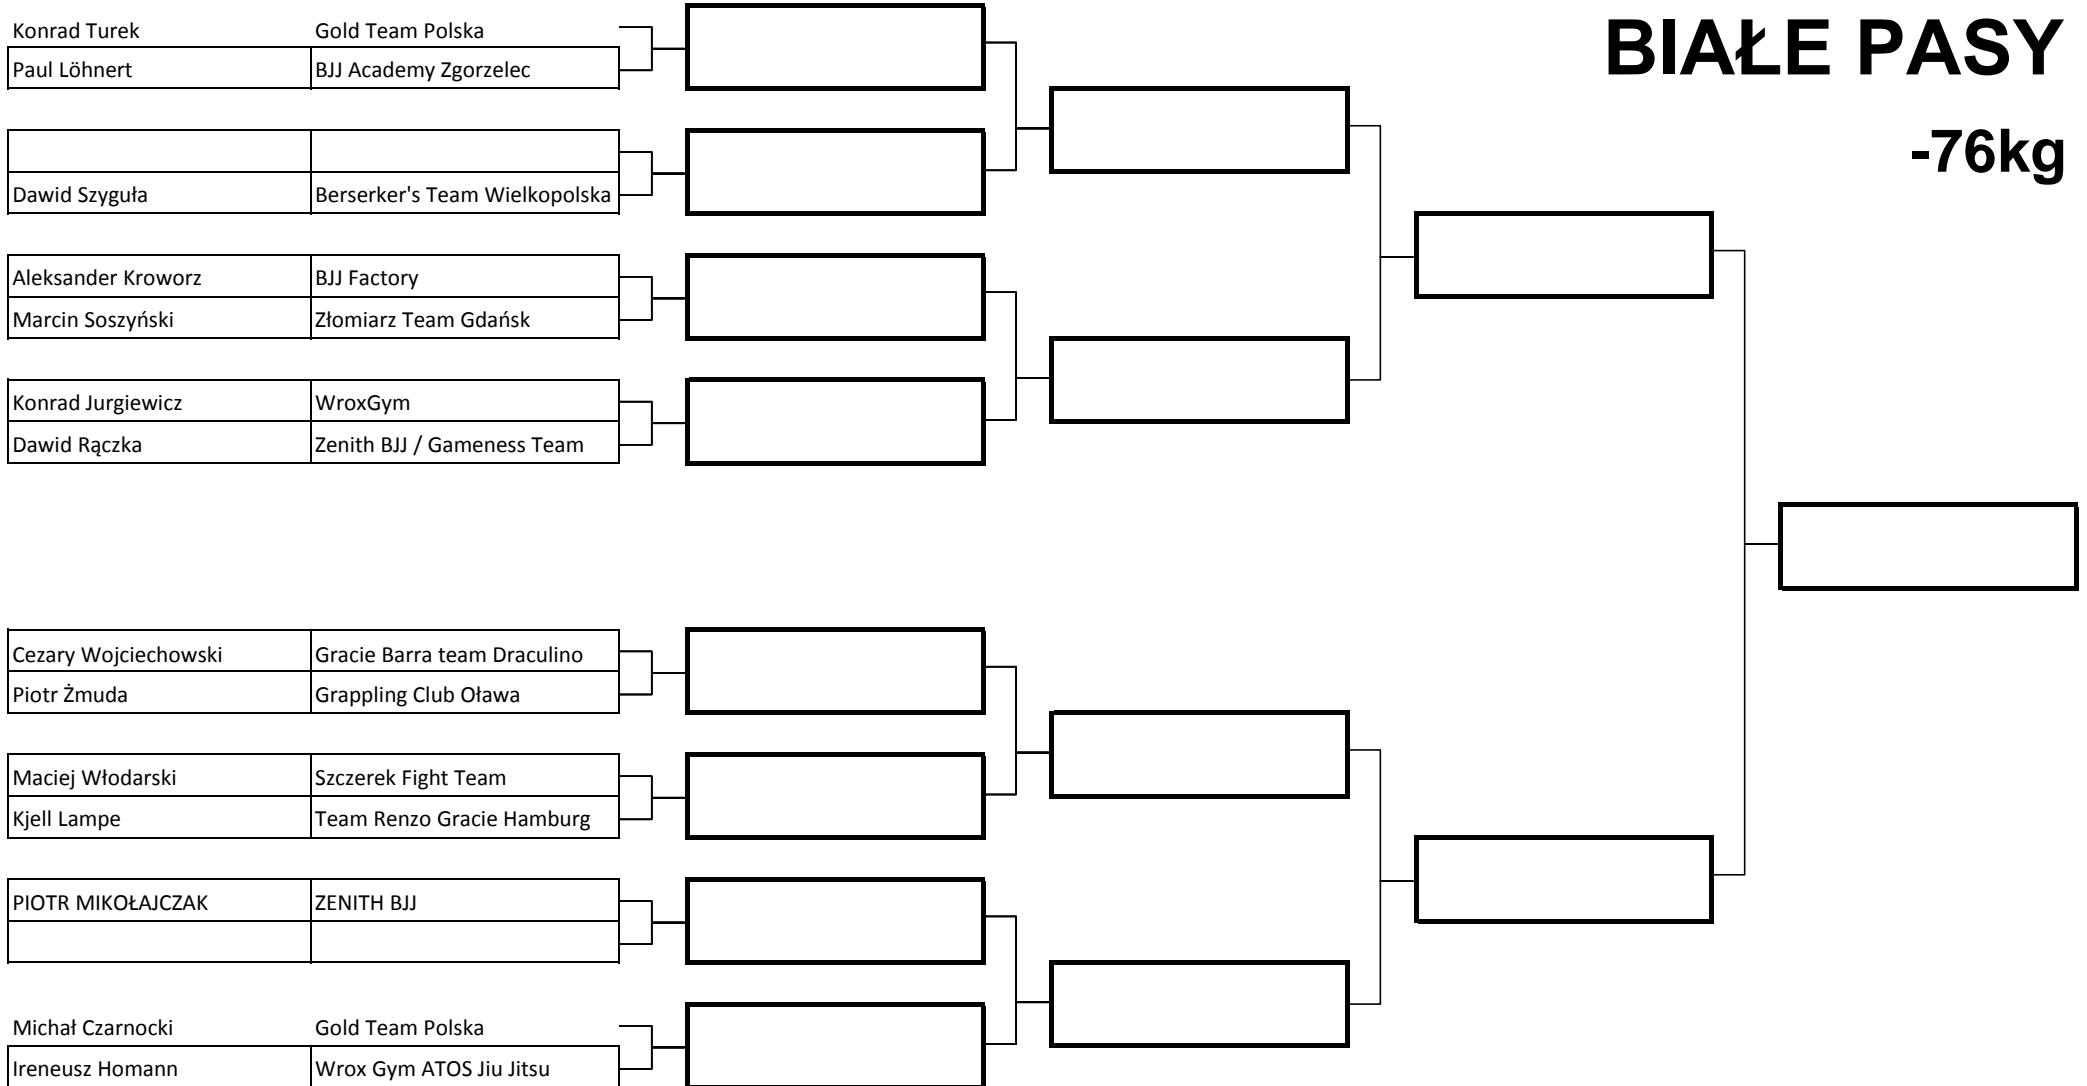

WINTER OPEN 2015

GI

BIAŁE PASY

-76kg