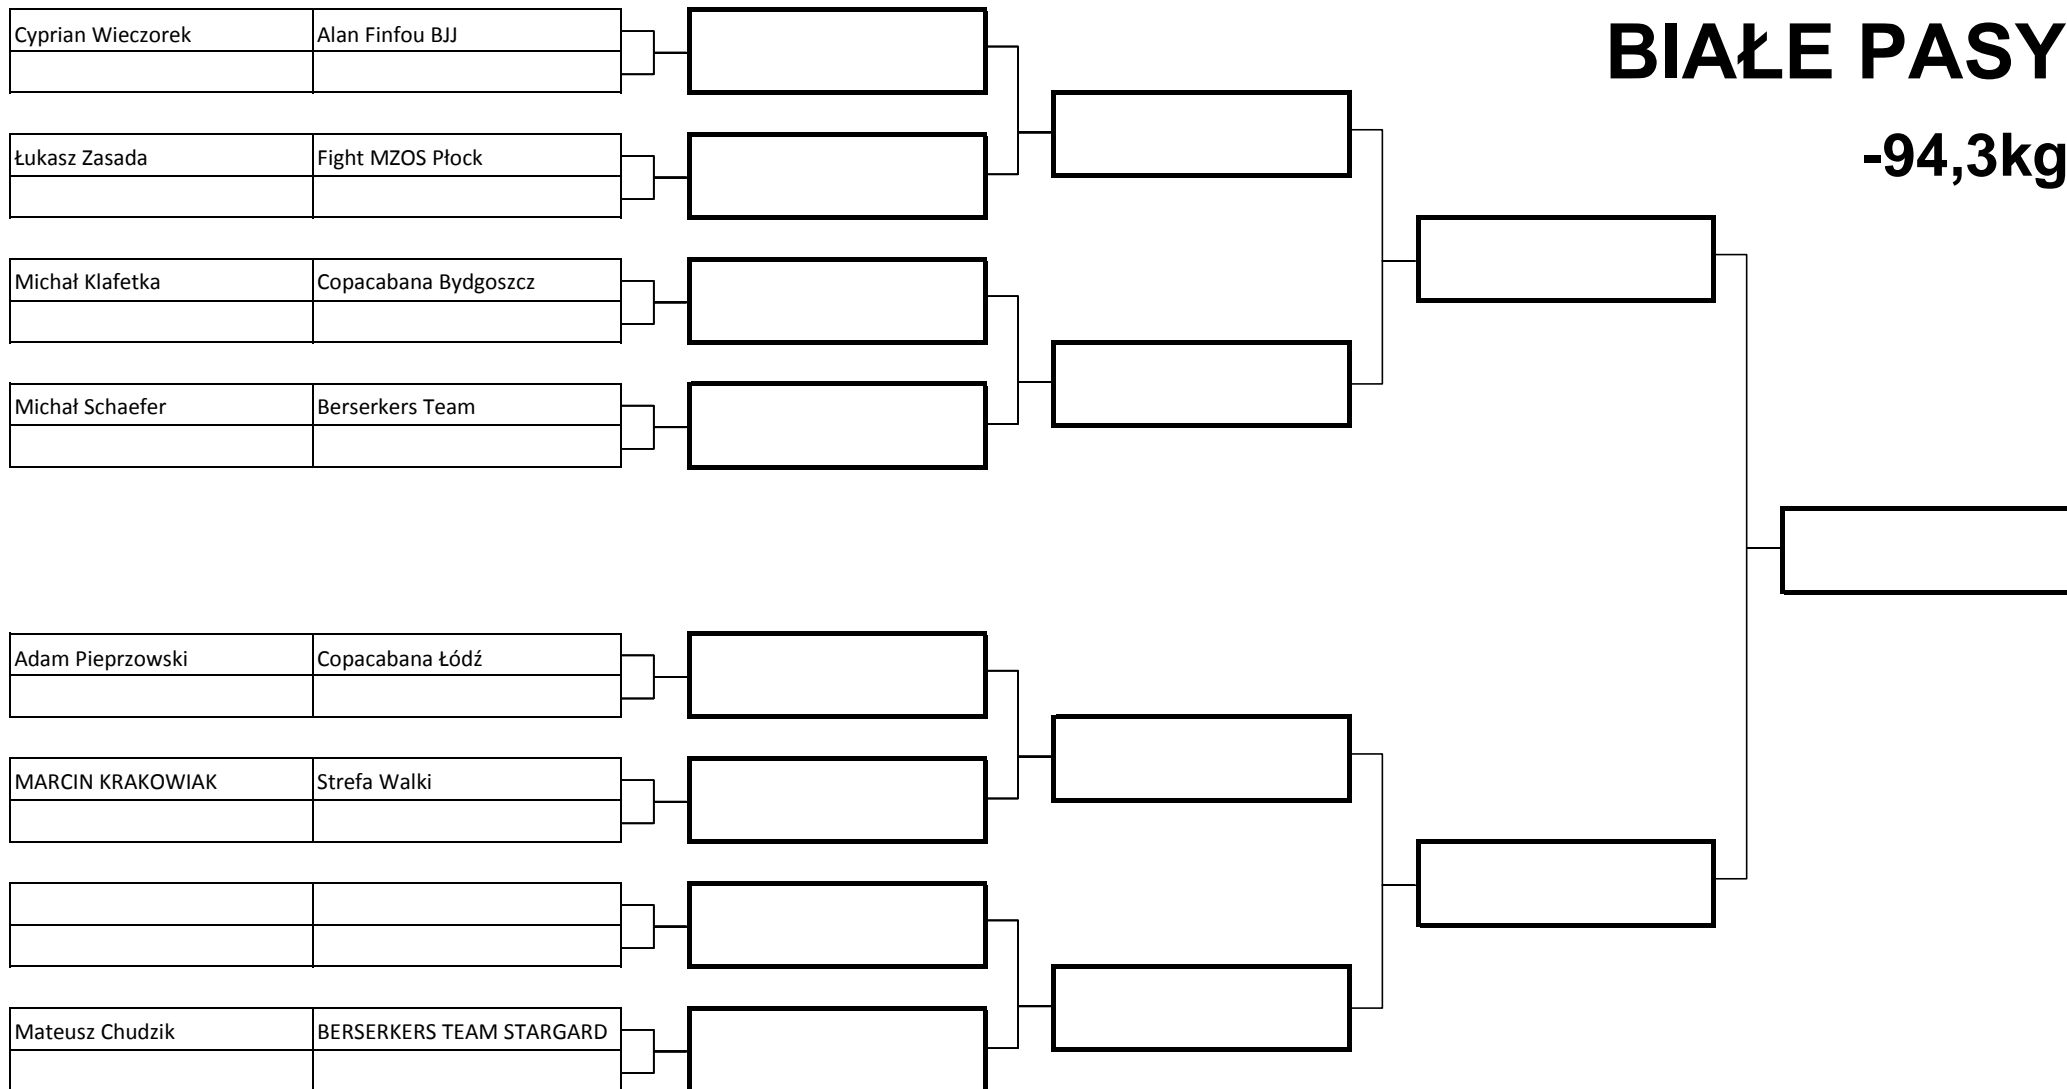

WINTER OPEN 2015

GI

BIAŁE PASY

-94,3kg