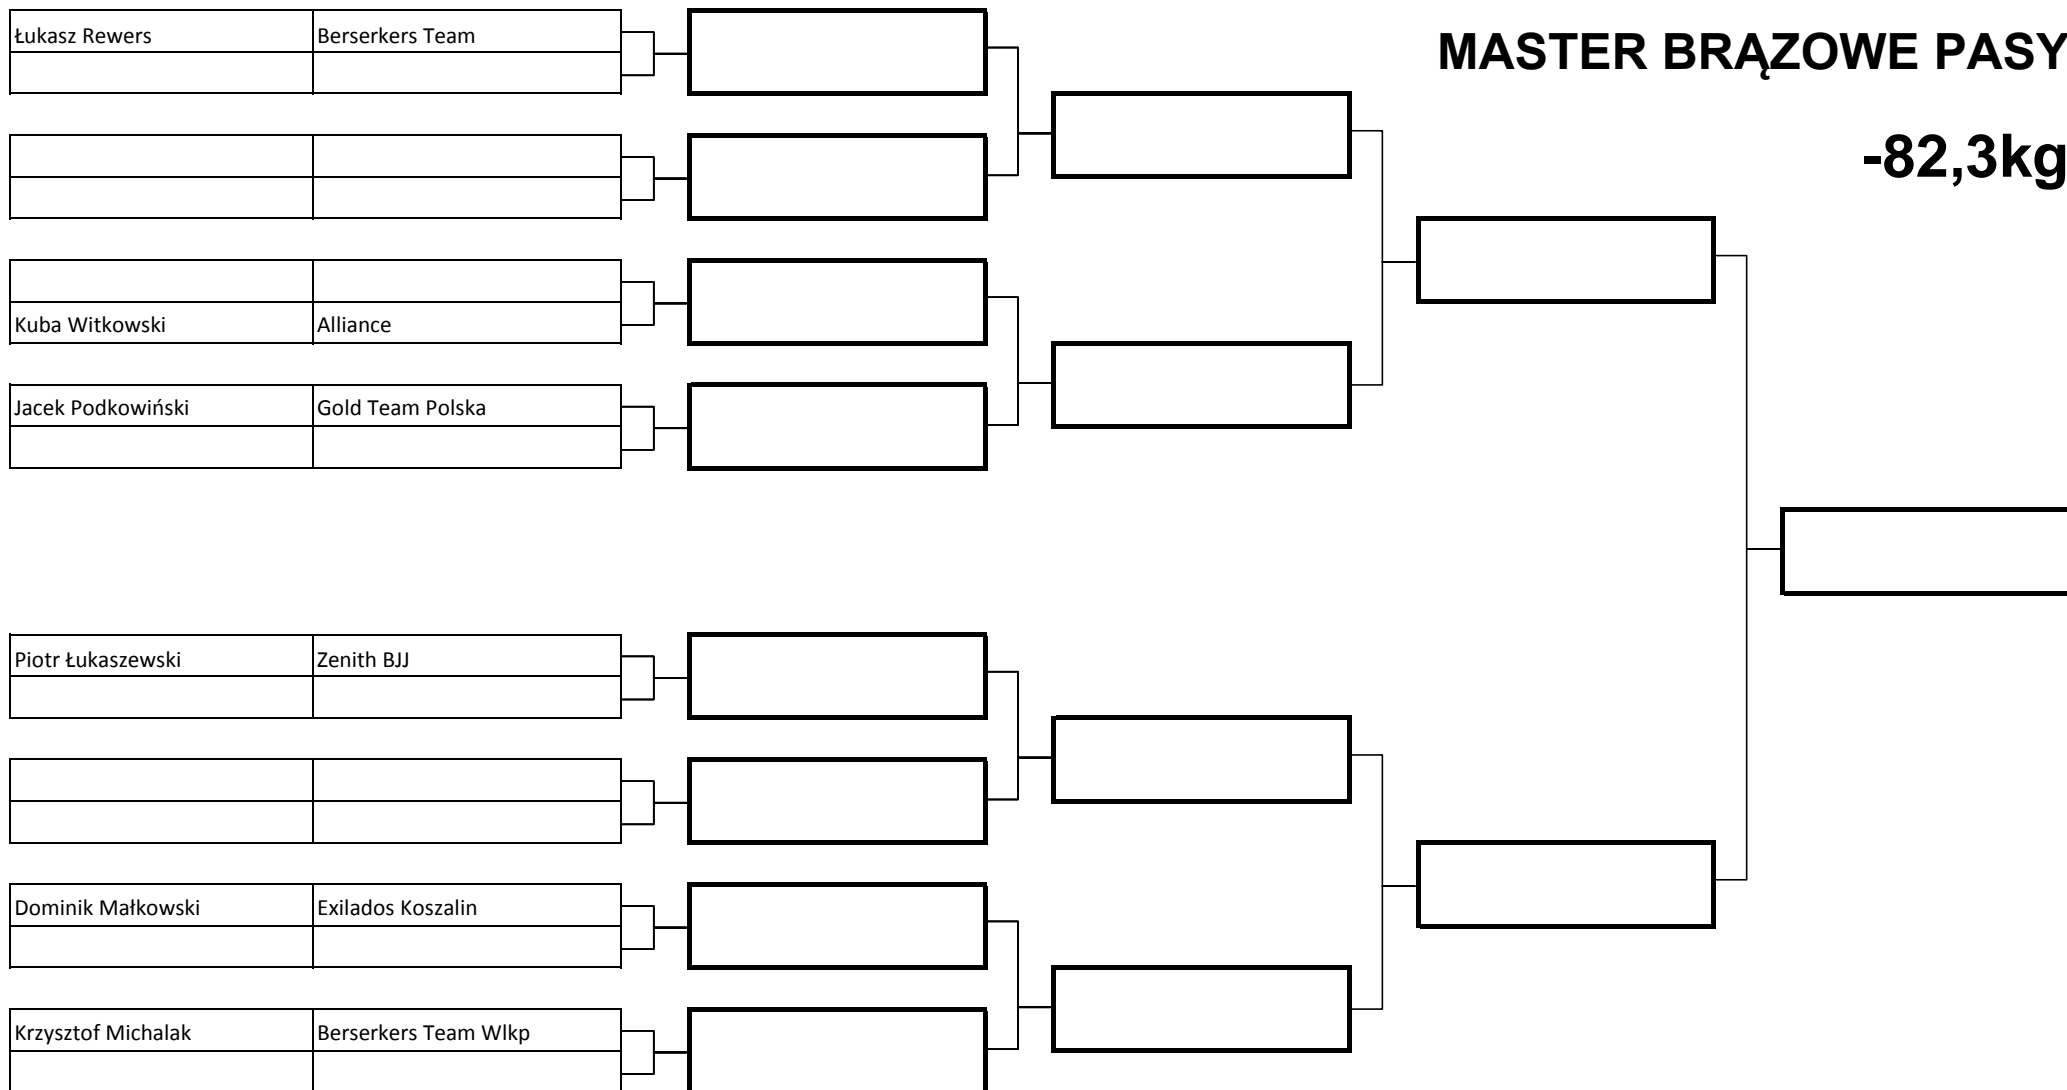

WINTER OPEN 2015

GI

WINTER OPEN 2015

MASTER BRĄZOWE PASY

GI

-88,3kg