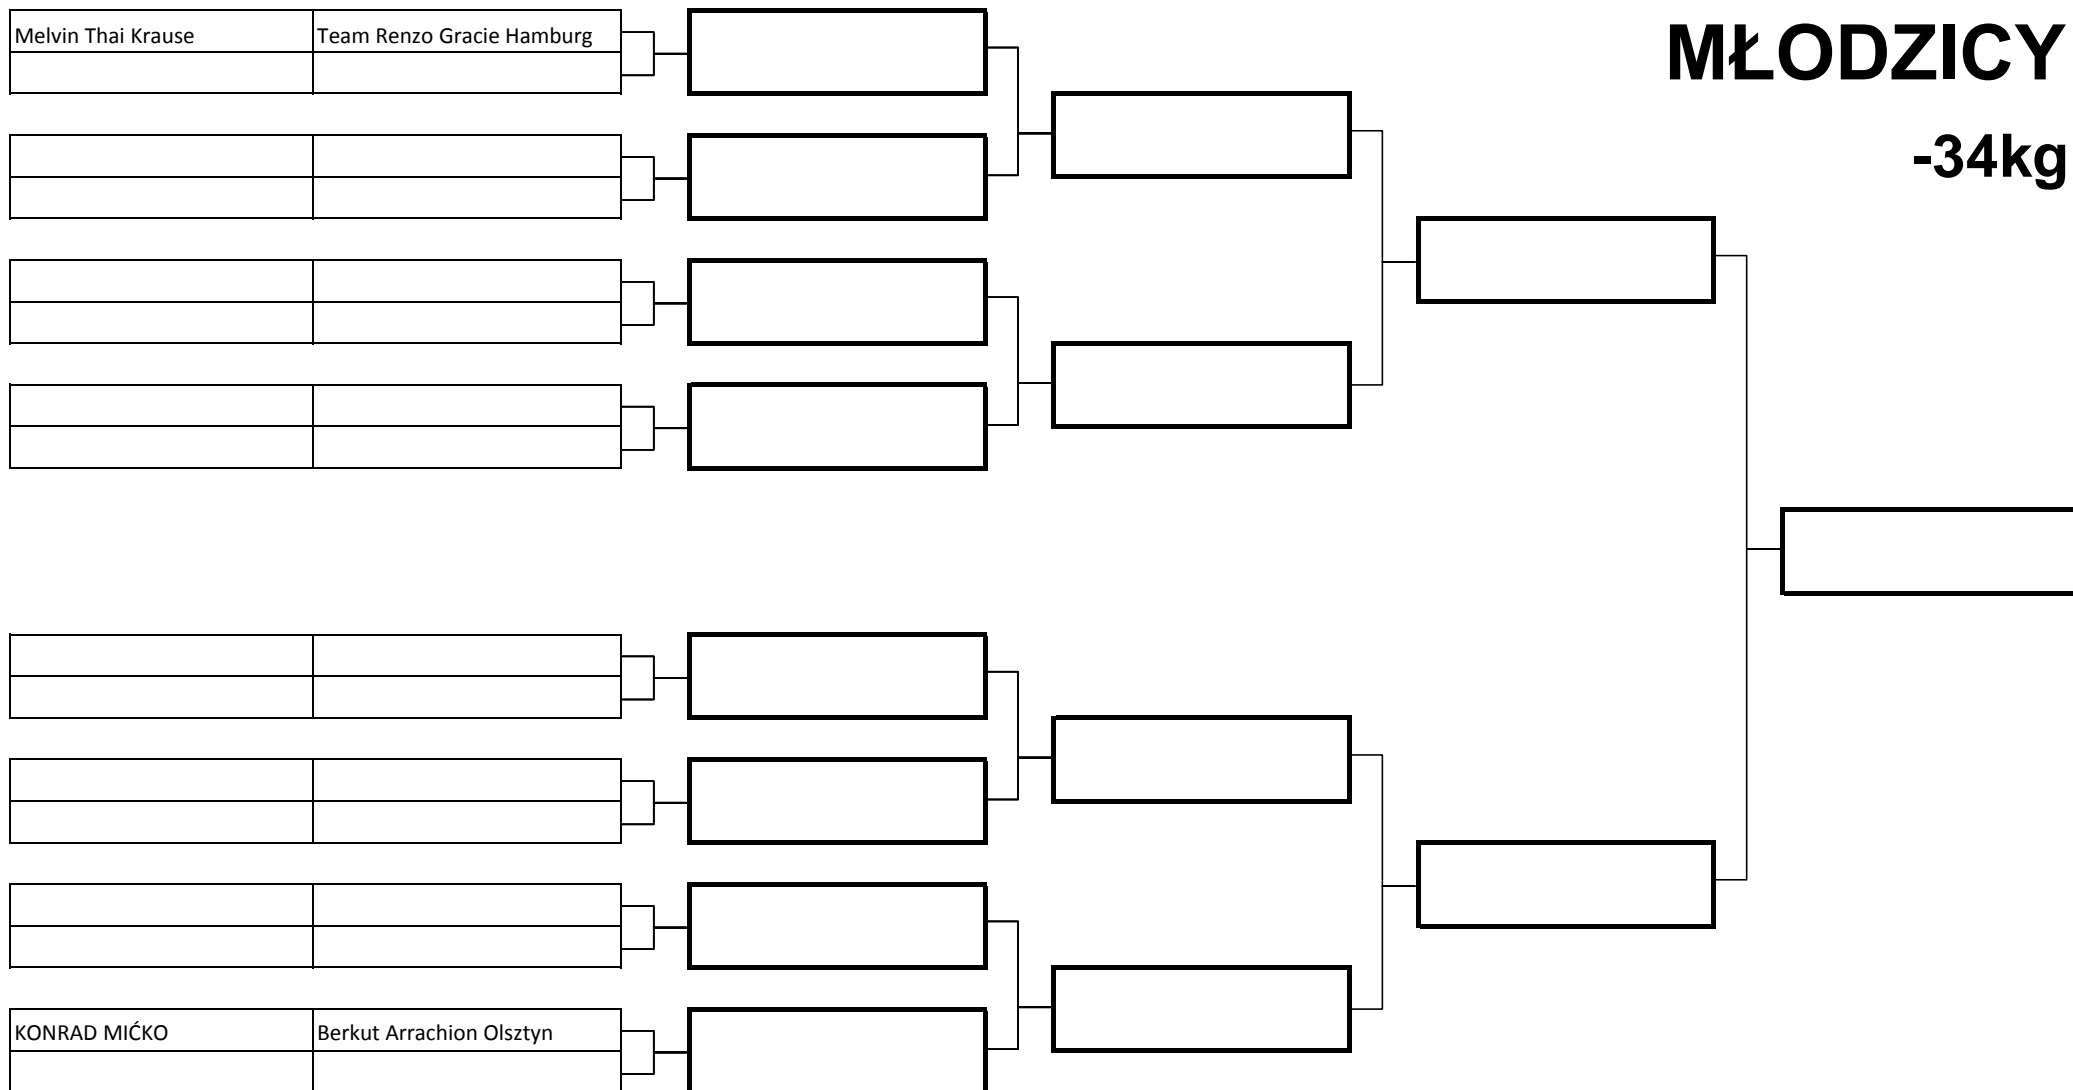

WINTER OPEN 2015

GI

WINTER OPEN 2015

GI

MŁODZICY

-40kg

WINTER OPEN 2015

GI