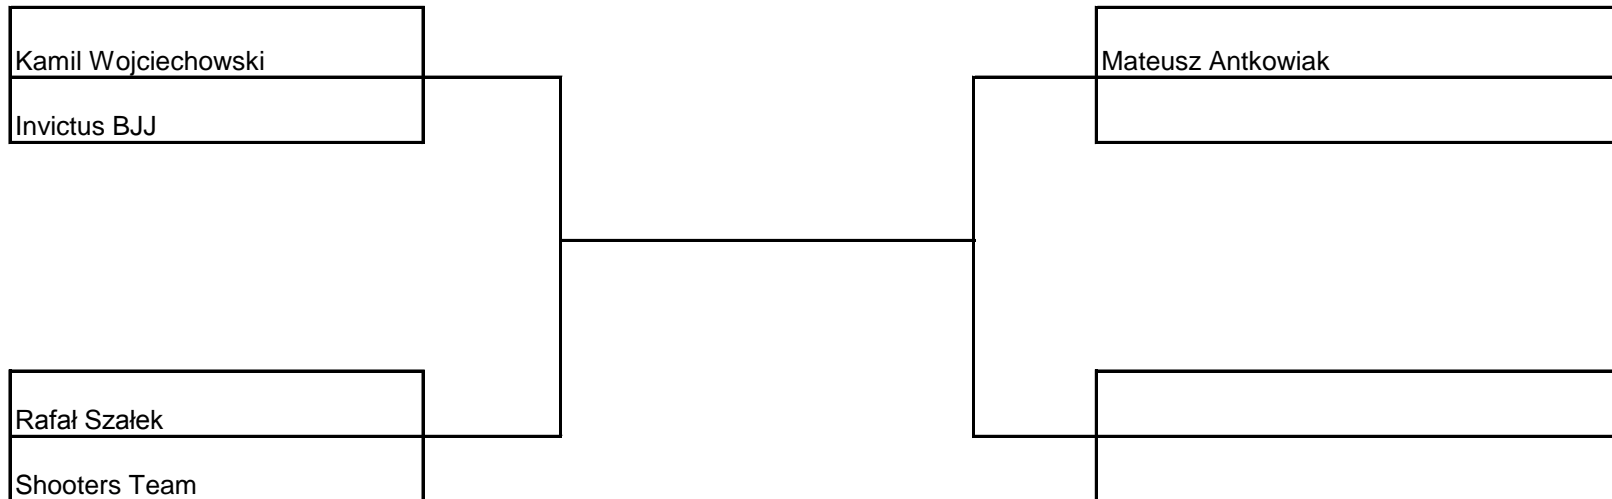

NIEBIESKIE PASY

-88,3kg

WINTER OPEN 2015

GI

WINTER OPEN 2015

NIEBIESKIE PASY

GI

-100,5kg