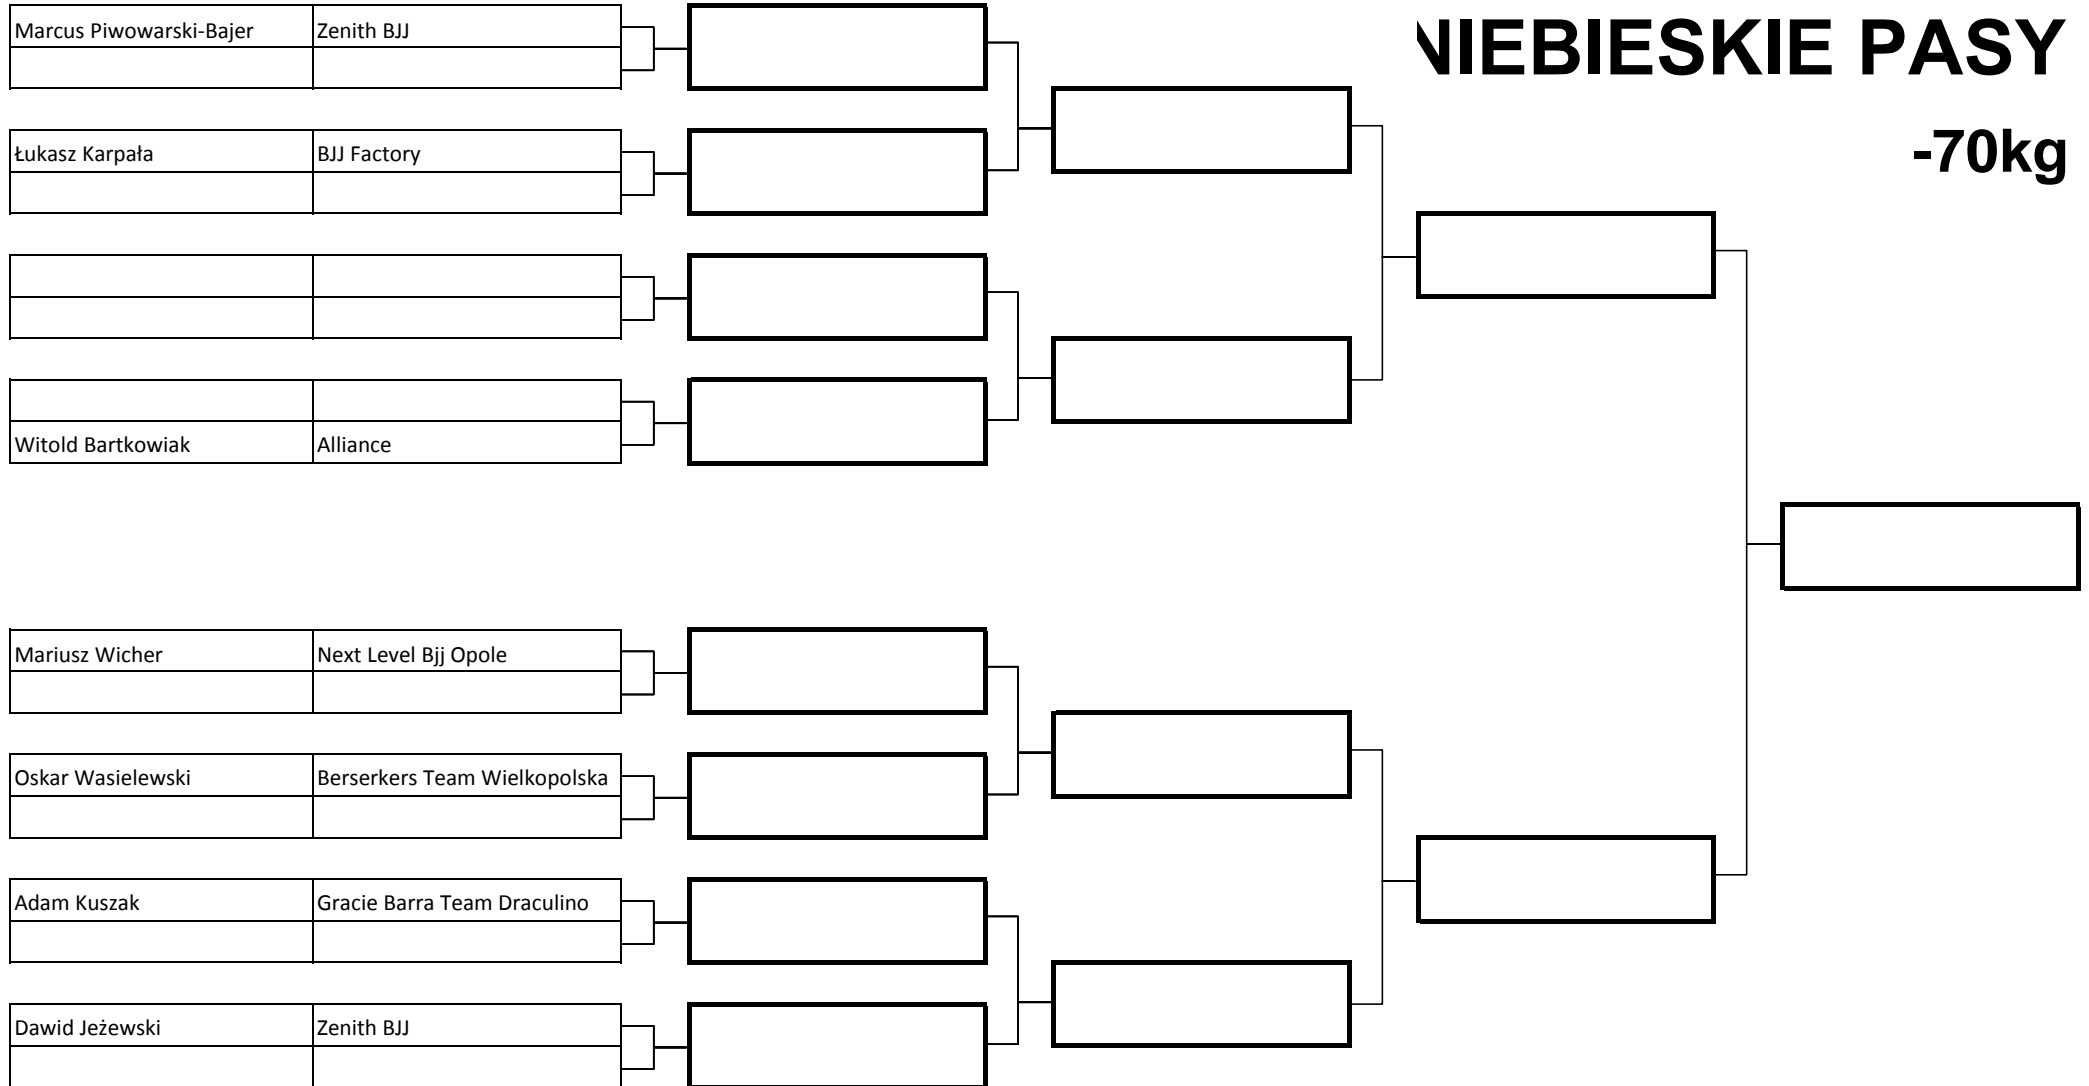

WINTER OPEN 2015

GI