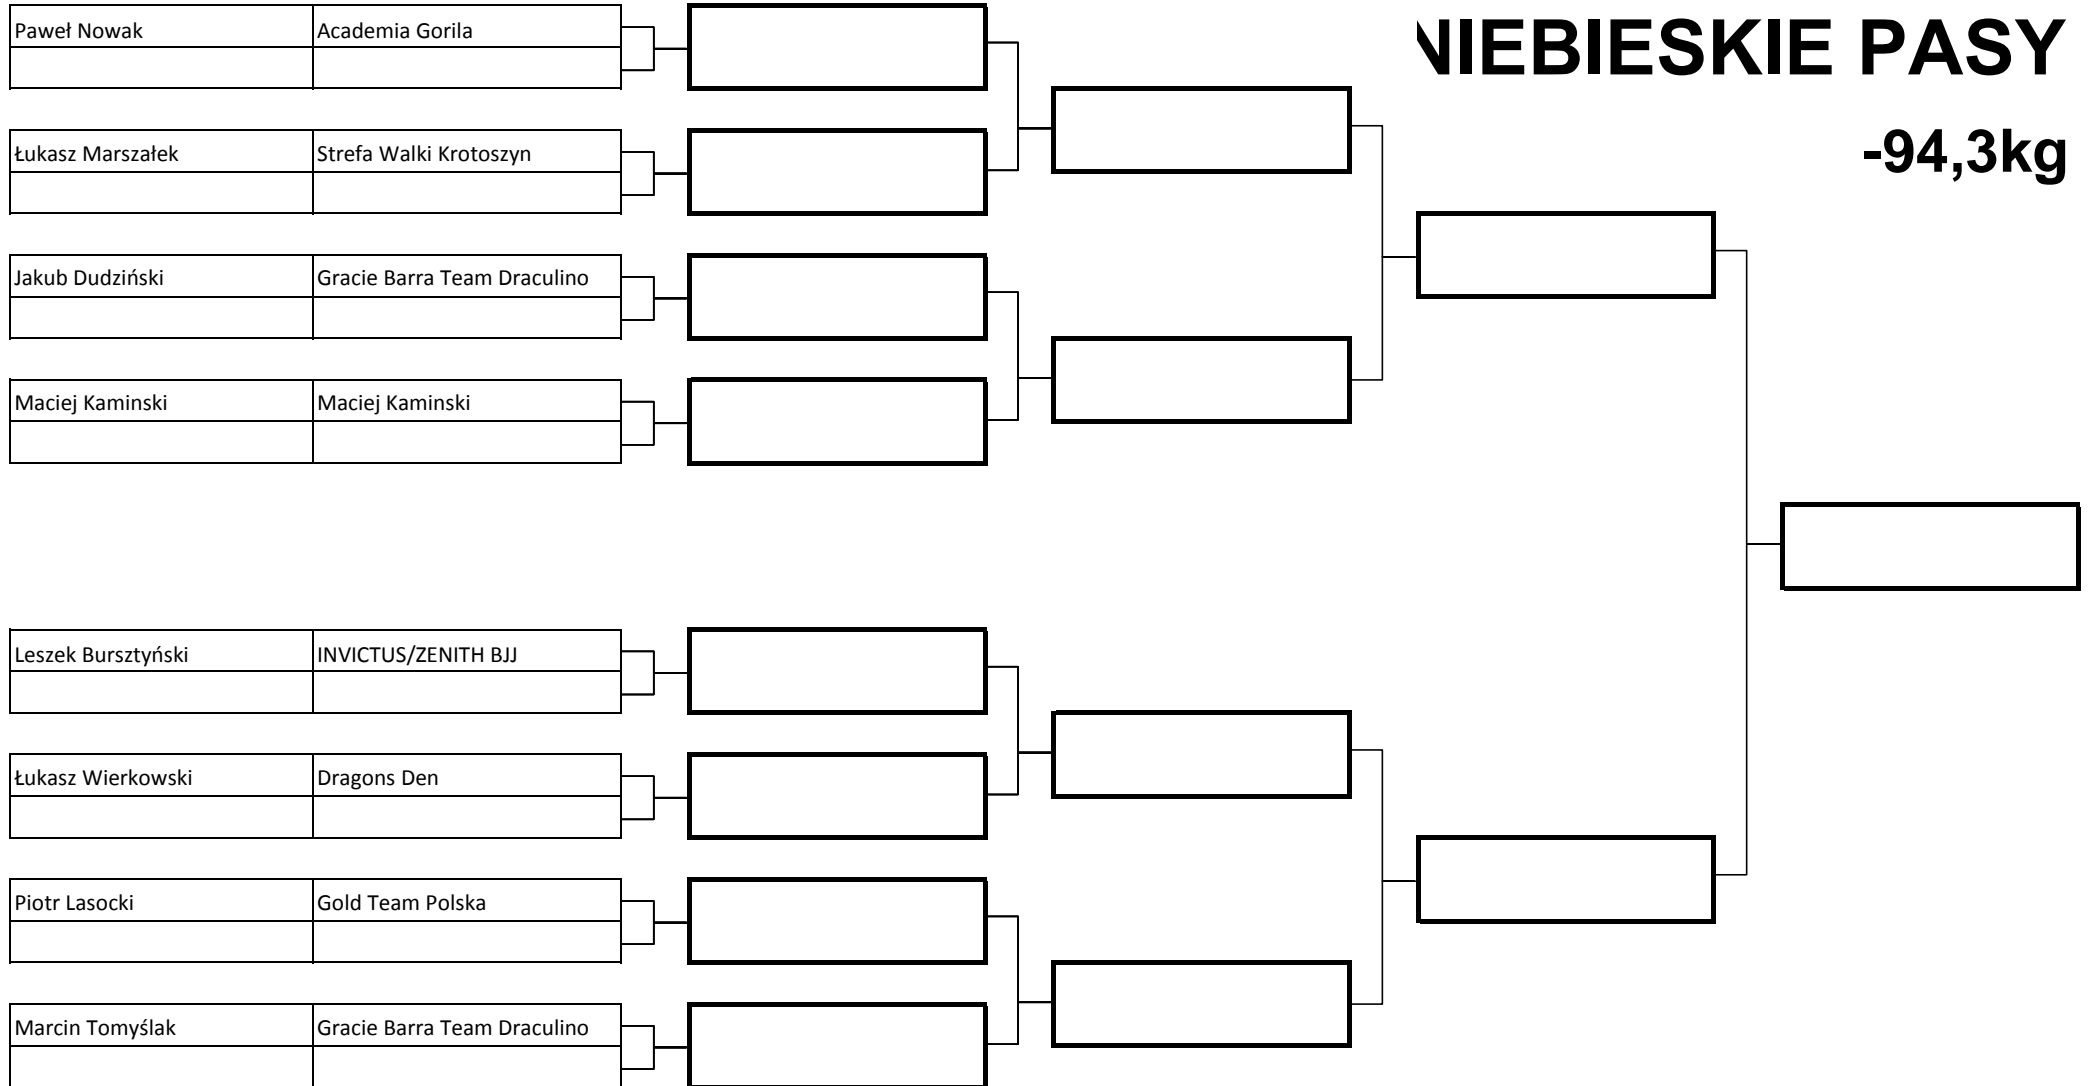

WINTER OPEN 2015

GI