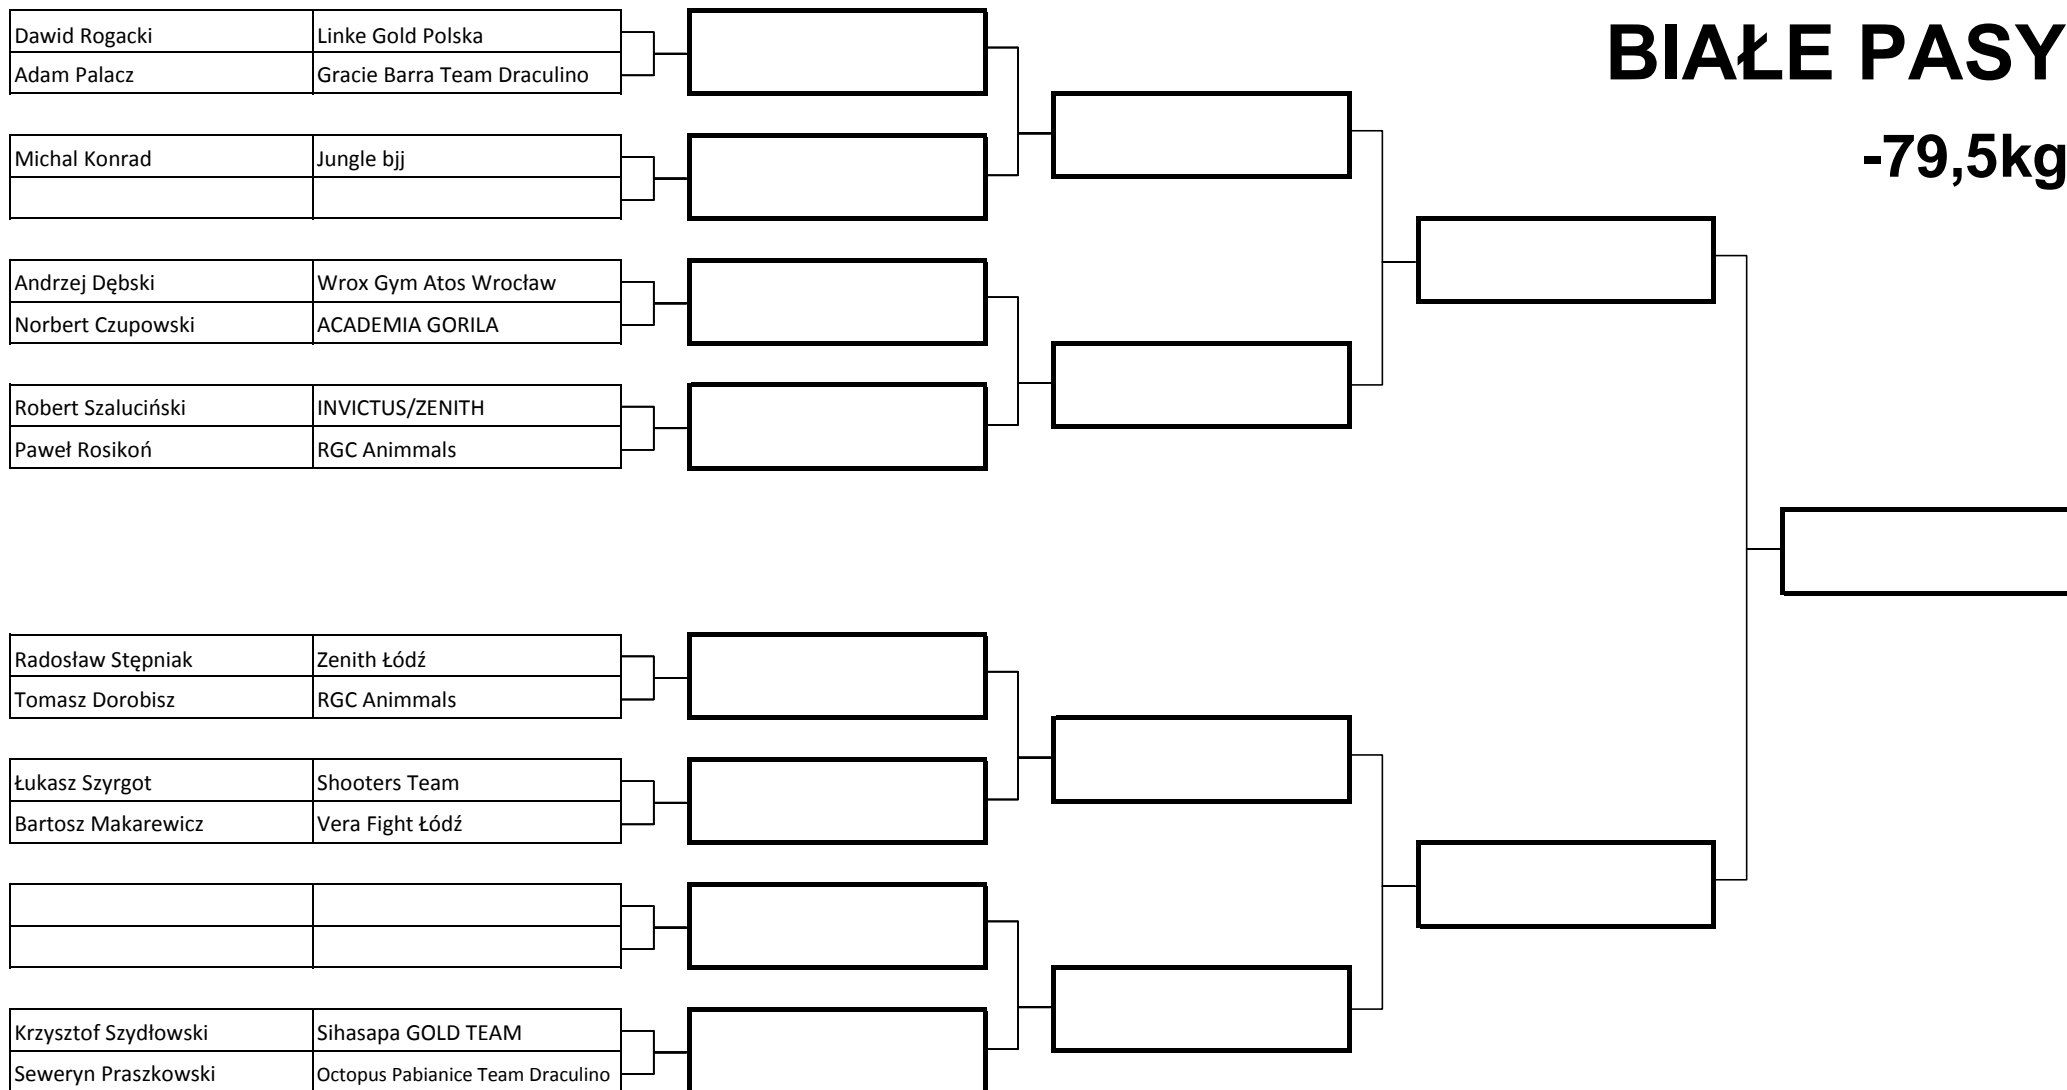

WINTER OPEN 2015

NO GI

BIAŁE PASY

-79,5kg