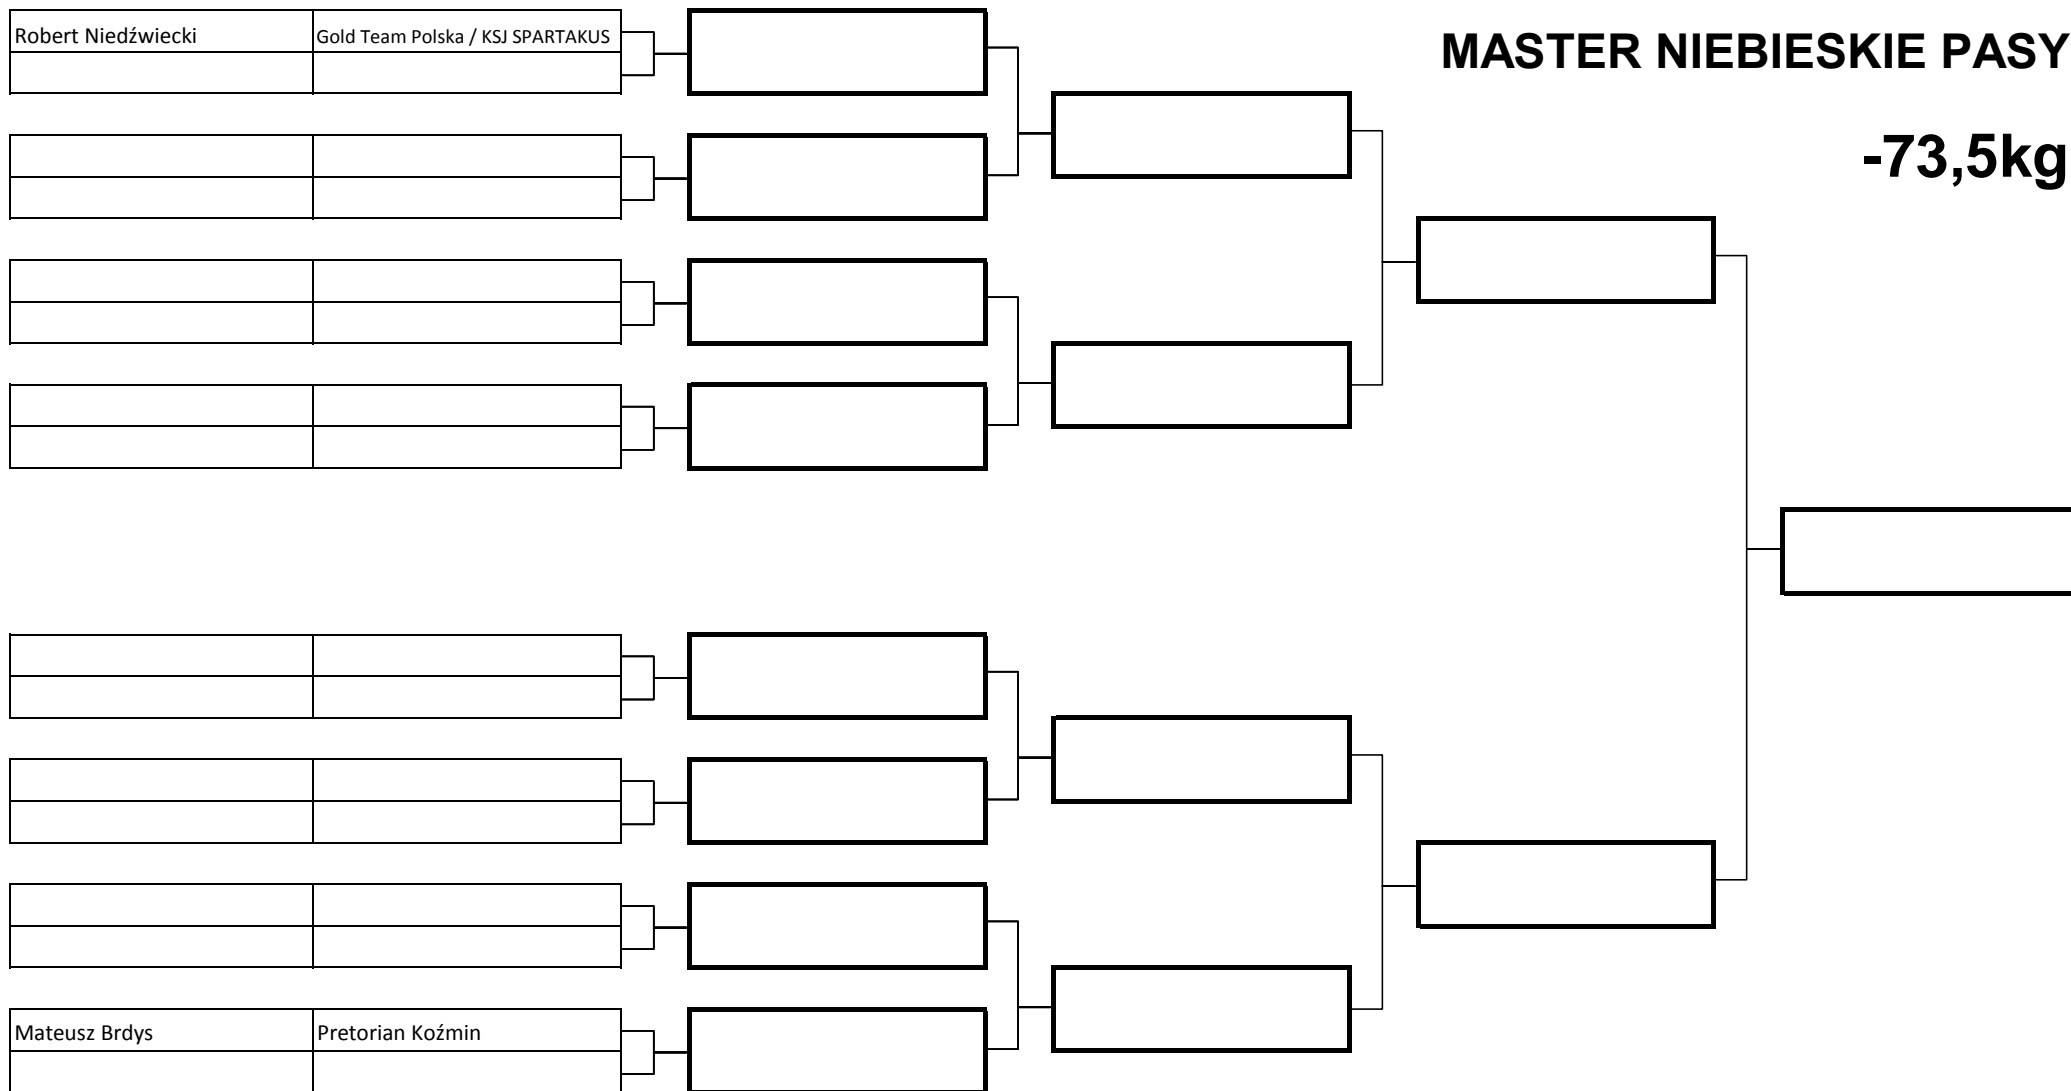

WINTER OPEN 2015

NO GI

WINTER OPEN 2015

NO GI

WINTER OPEN 2015

MASTER NIEBIESKIE PASY

NO GI

+97,5kg