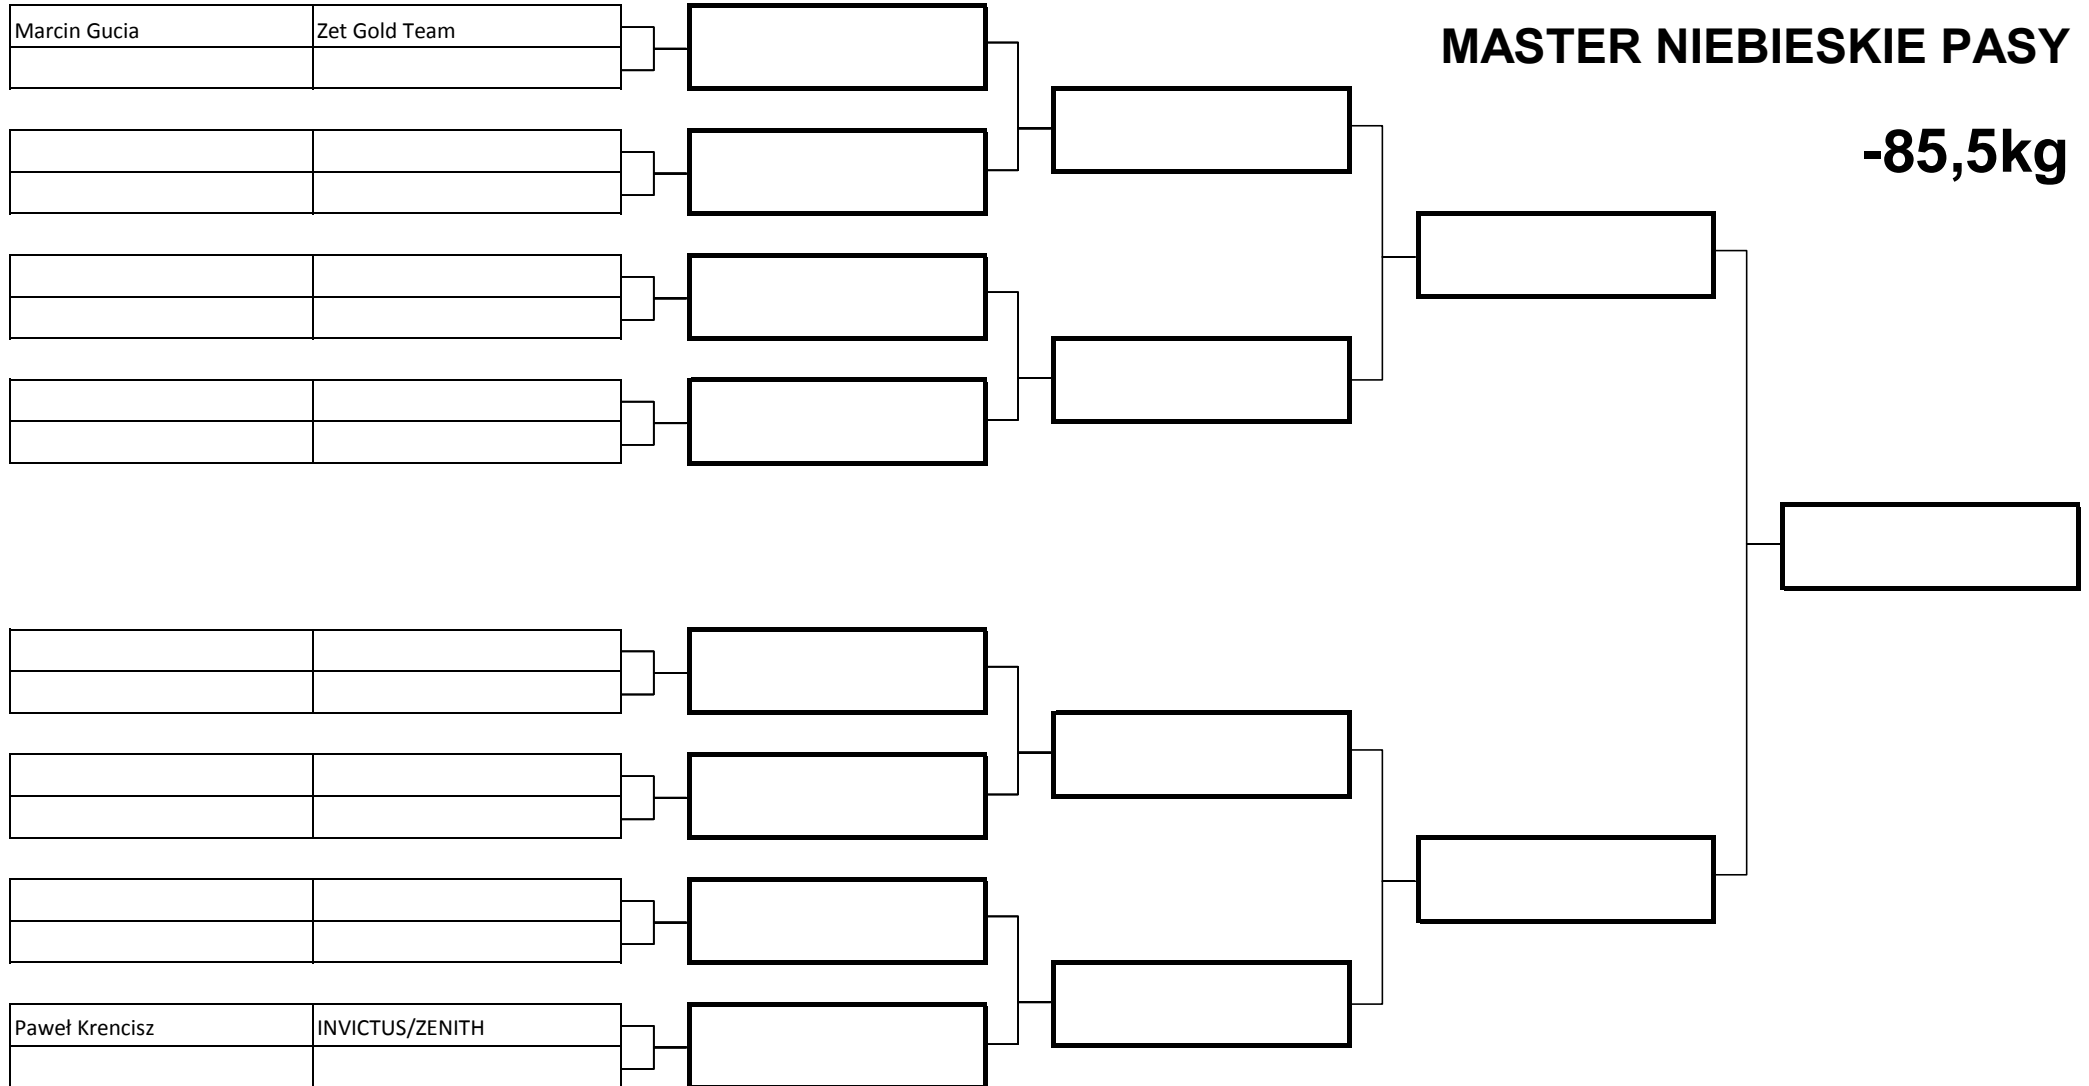

WINTER OPEN 2015

NO GI

WINTER OPEN 2015

NO GI

WINTER OPEN 2015

MASTER NIEBIESKIE PASY

NO GI

+97,5kg