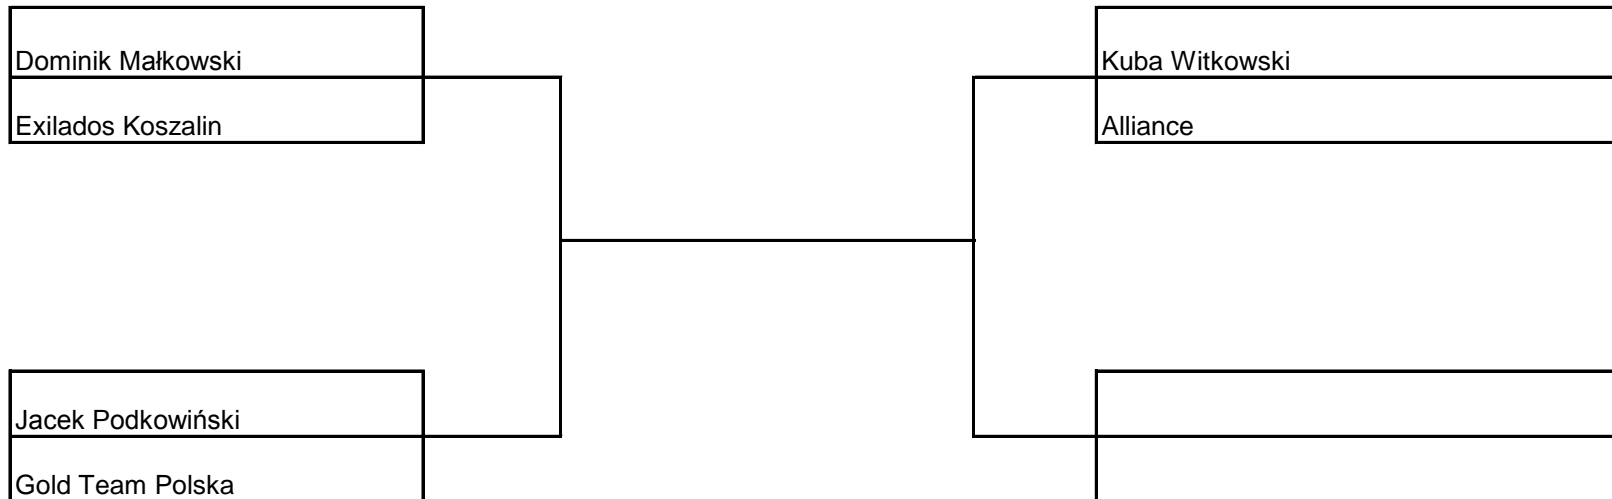

WINTER OPEN 2015

MASTER BRĄZOWE PASY

NO GI

-79,5kg

WINTER OPEN 2015

MASTER BRĄZOWE PASY

NO GI

-79,5kg