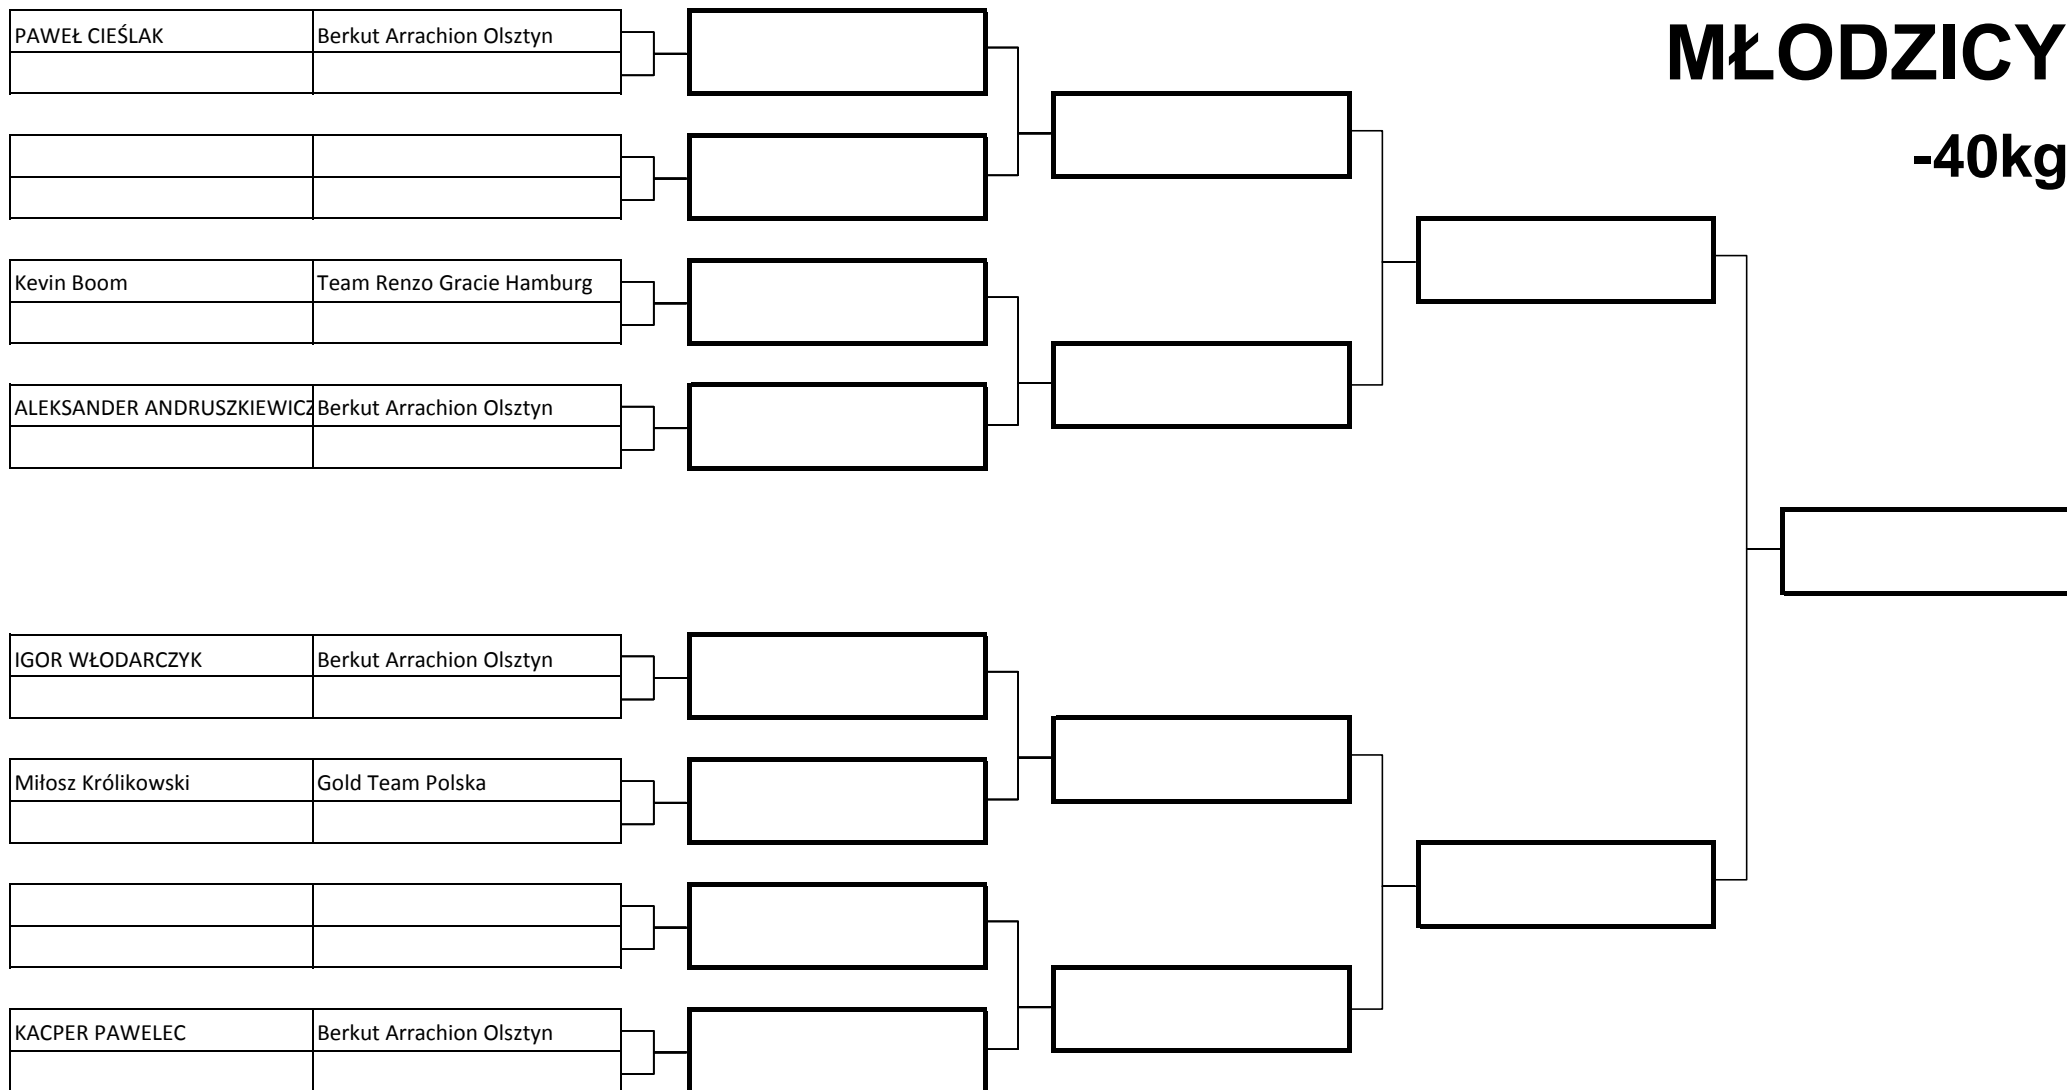

WINTER OPEN 2015

NO GI

MŁODZICY

-63kg

WINTER OPEN 2015

NO GI

MŁODZICY

-40kg

WINTER OPEN 2015

NO GI

WINTER OPEN 2015

NO GI

MŁODZICY

+46kg