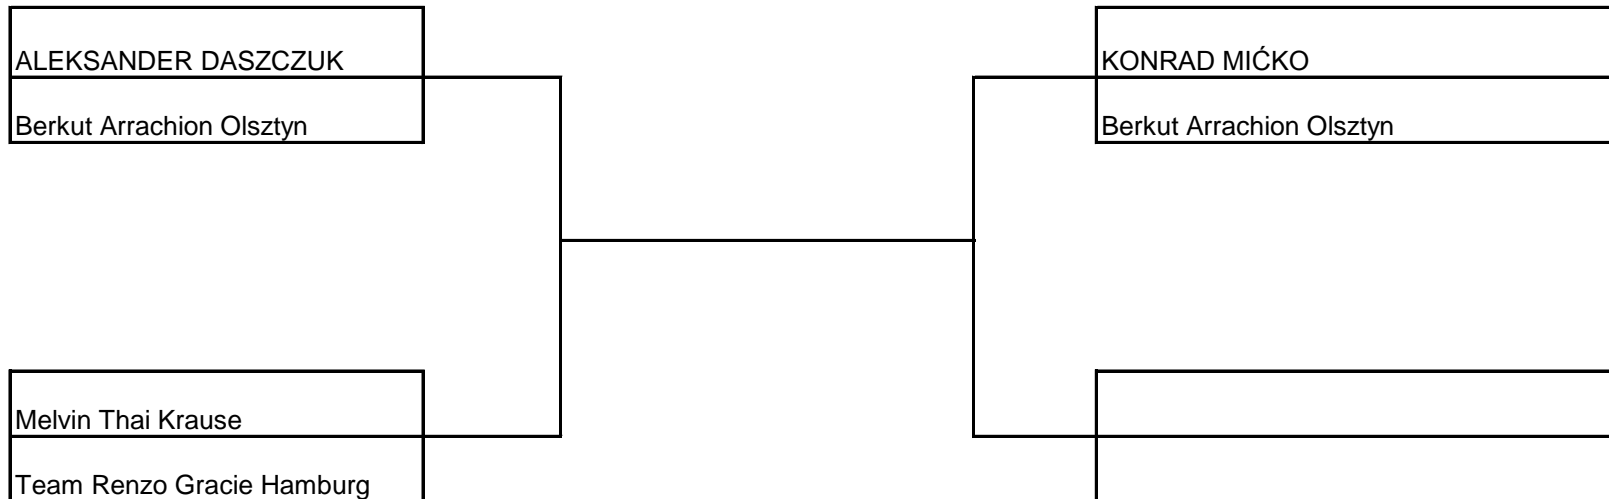

WINTER OPEN 2015

NO GI

MŁODZICY

-63kg

WINTER OPEN 2015

NO GI

MŁODZICY

-40kg