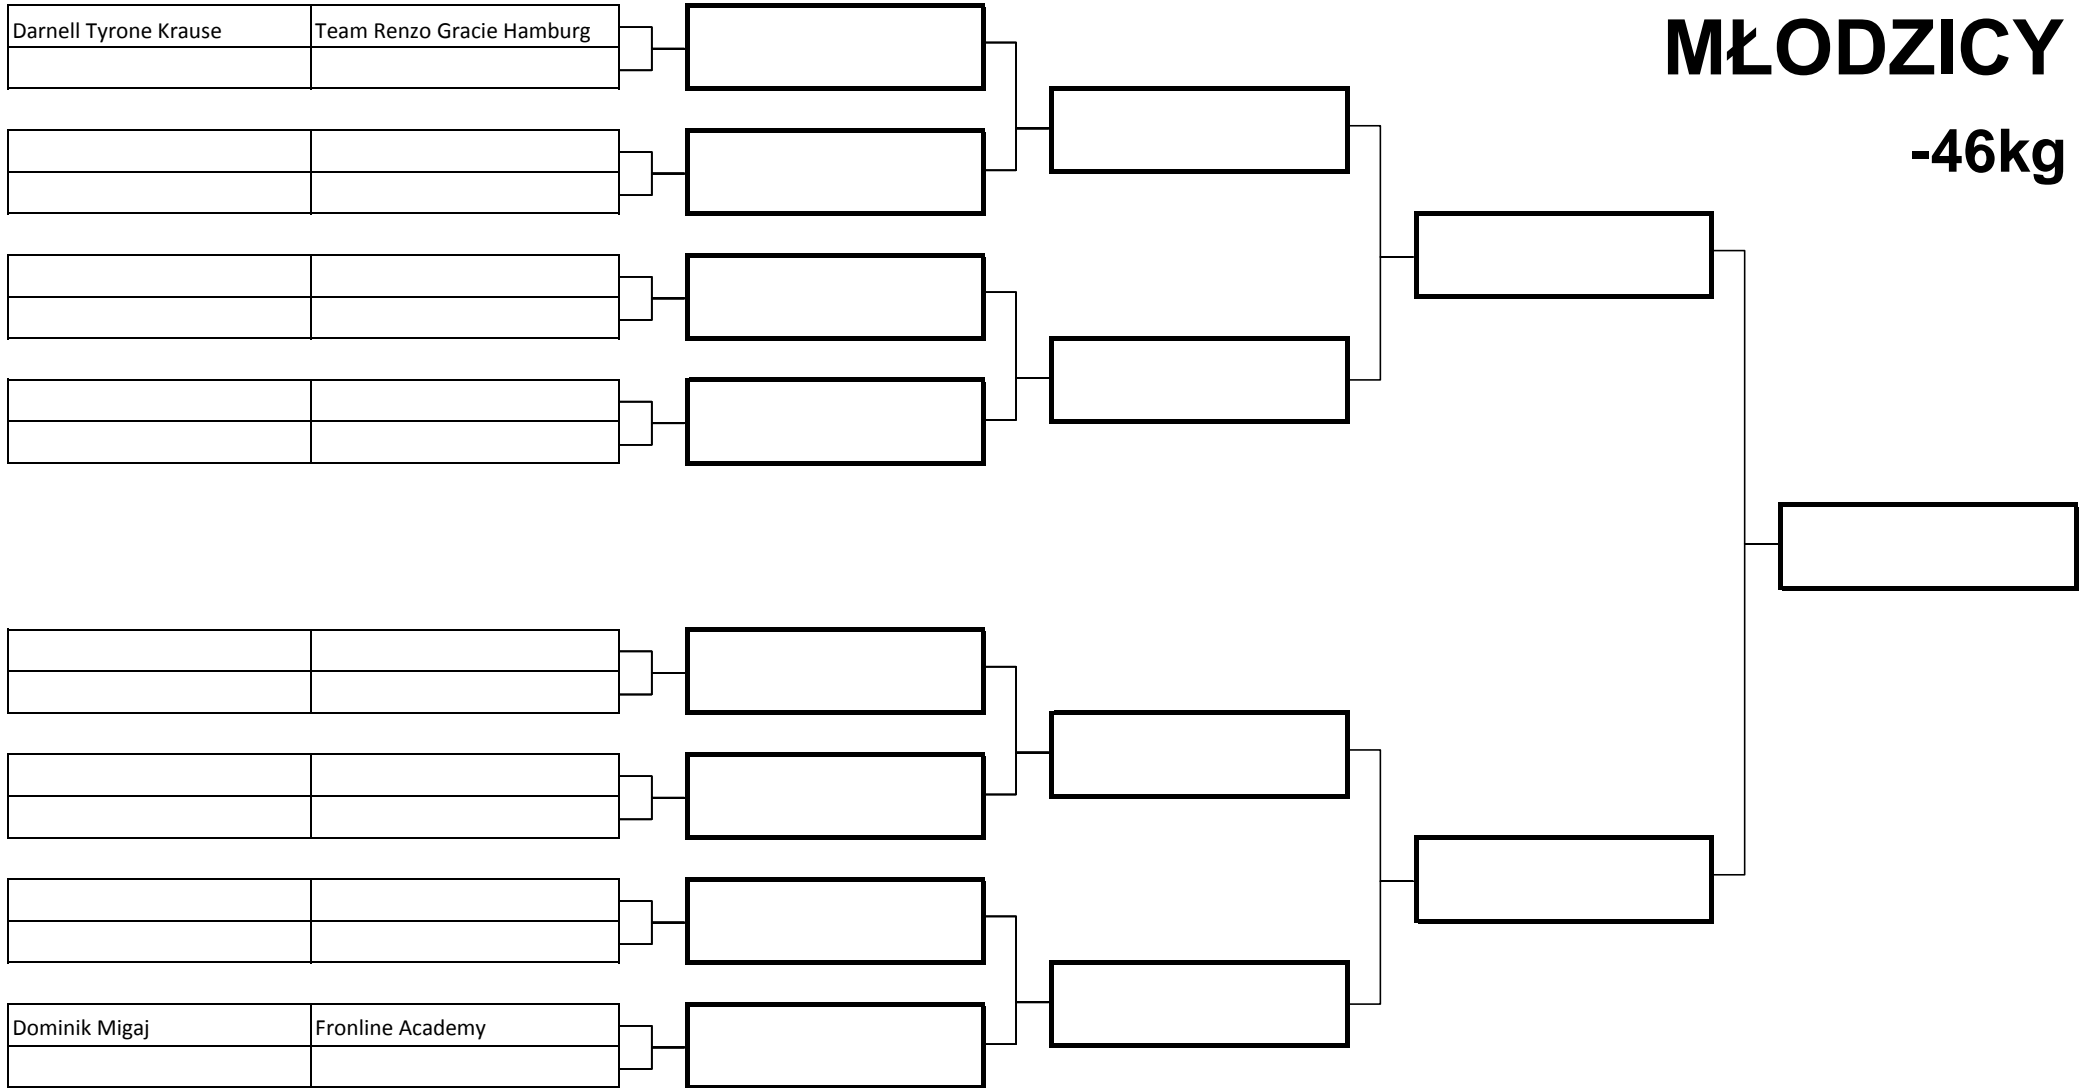

WINTER OPEN 2015

NO GI

MŁODZICY

-63kg

WINTER OPEN 2015

NO GI

MŁODZICY

-40kg

WINTER OPEN 2015

NO GI

WINTER OPEN 2015

NO GI

MŁODZICY

+46kg